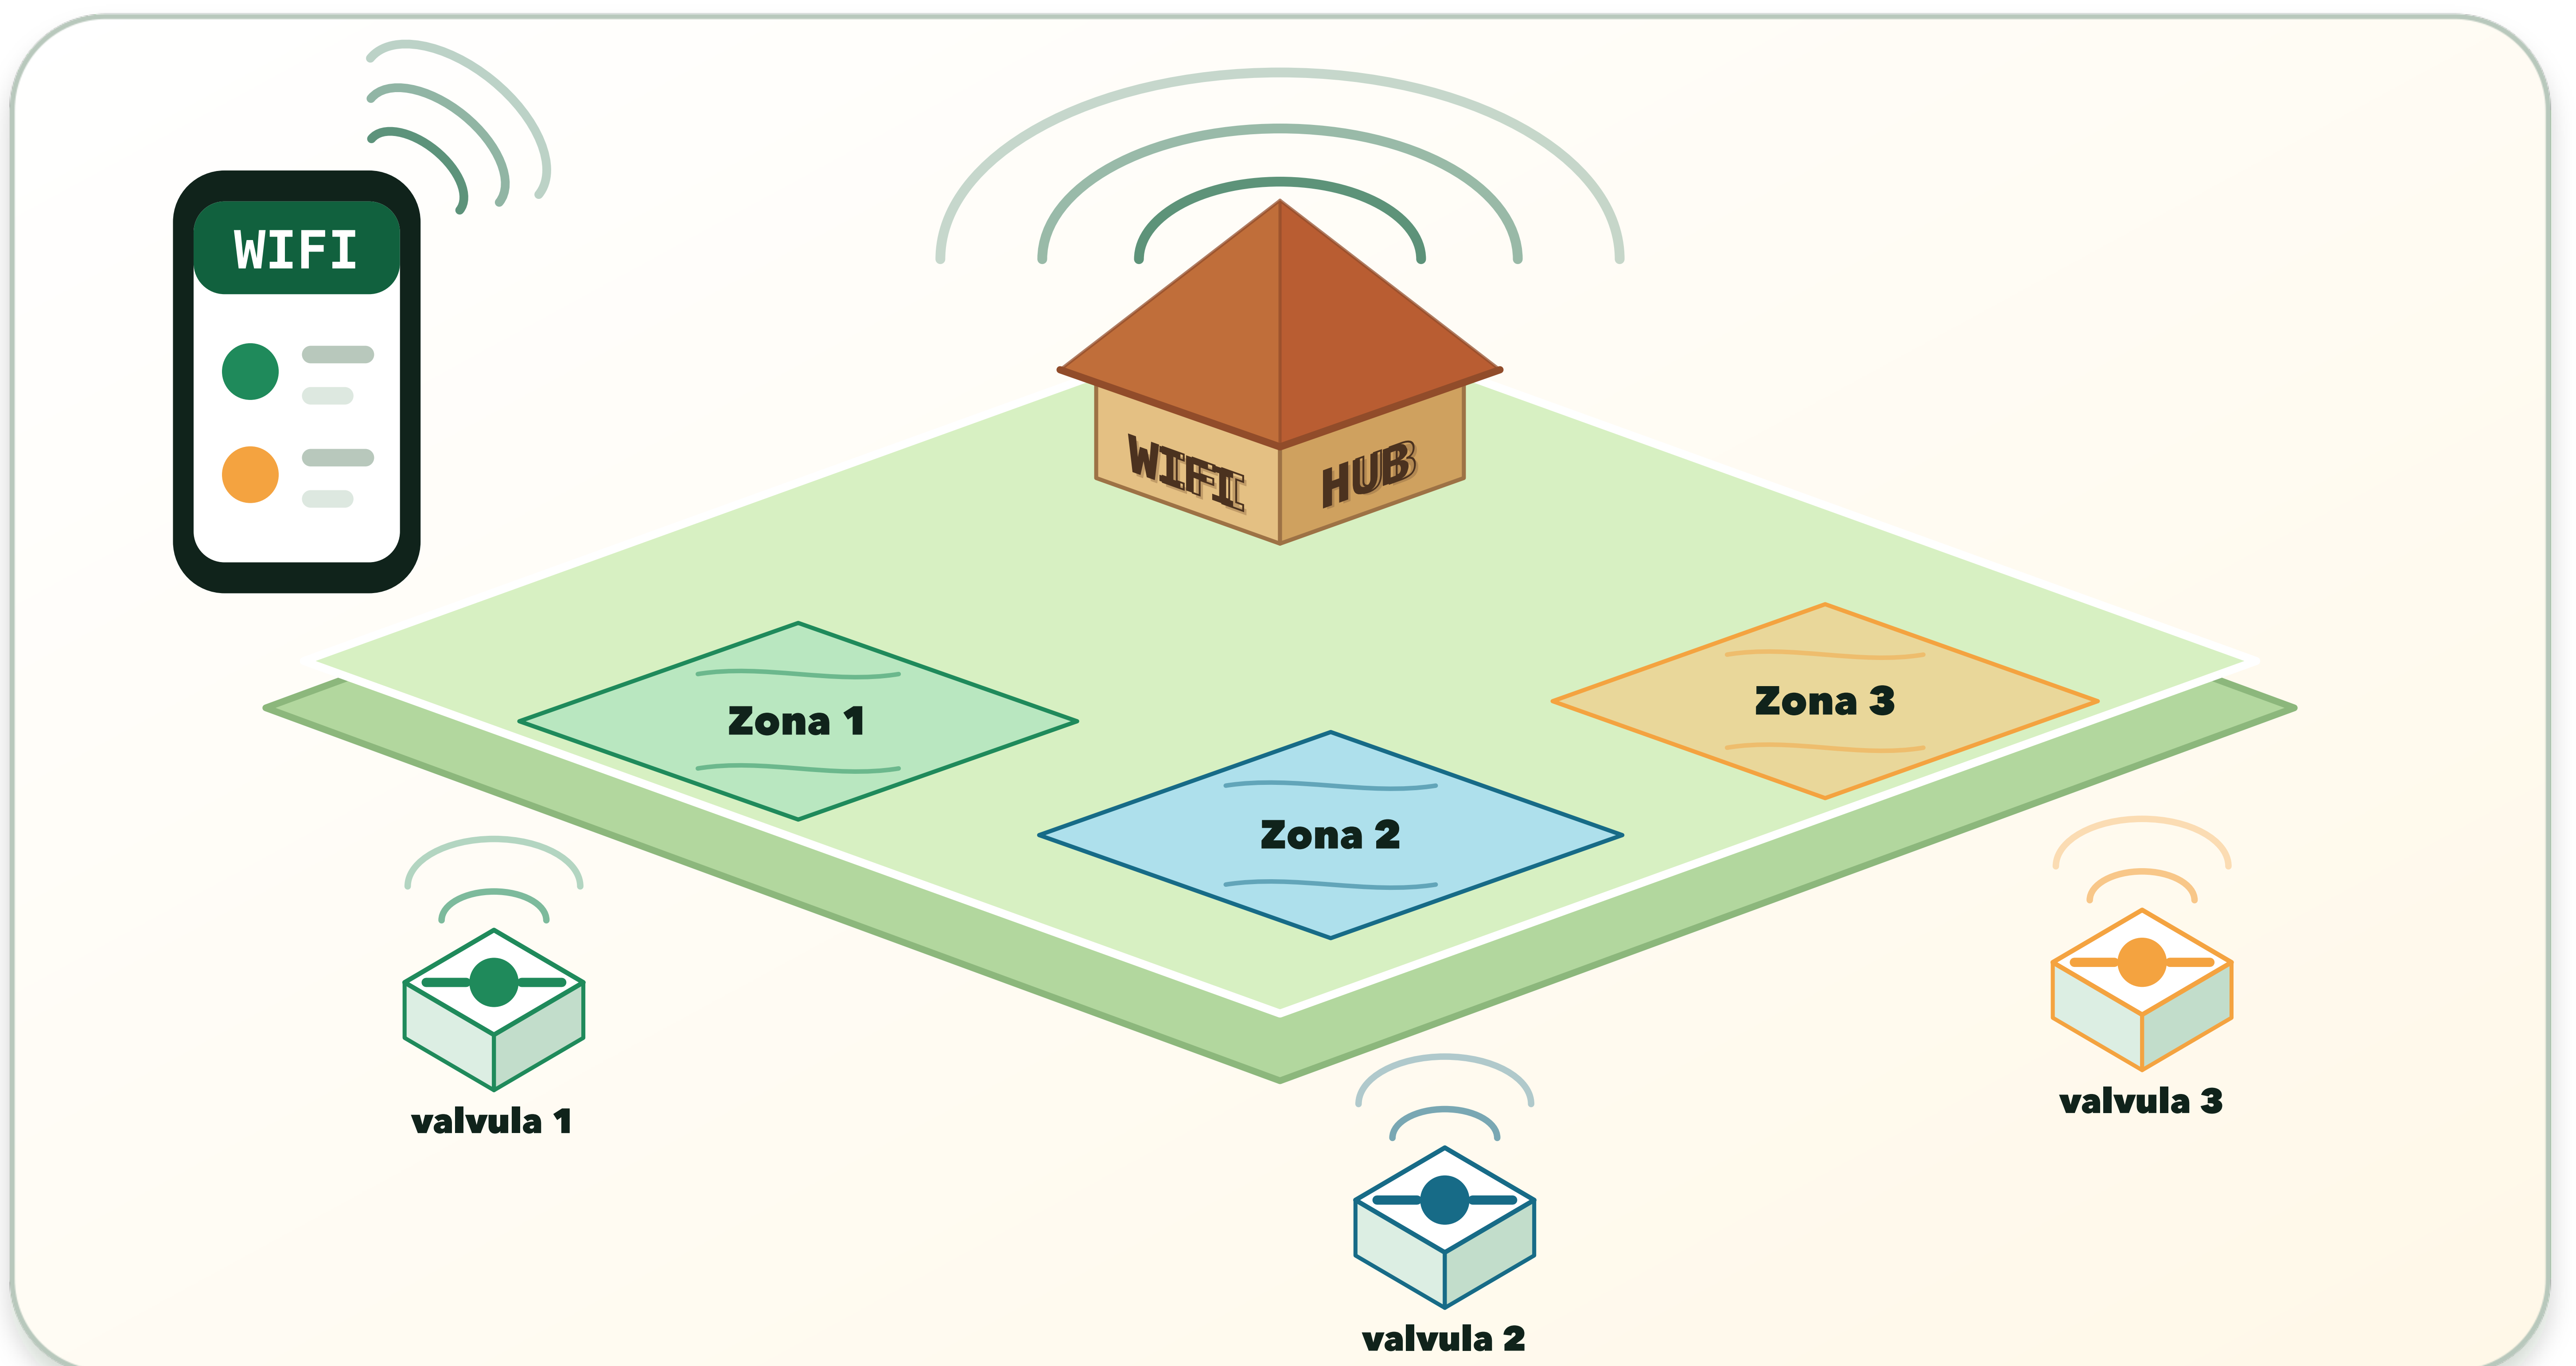

Um controlador Muitas zonas Zero cabos

Um sistema local para controlar várias zonas de rega através de rádio LoRa

**Criado por quem gosta de jardins
para quem gosta de jardins**

Longo alcance
Feito para distâncias de jardins

Baixo consumo
Alimentado a pilhas

Add-on modular
Adiciona controlo às tuas zonas

Controlo local
Fica tudo no jardim

Rega sem fios que cresce com o jardim

digitaliza o QR no cabeçalho • controlo por zona